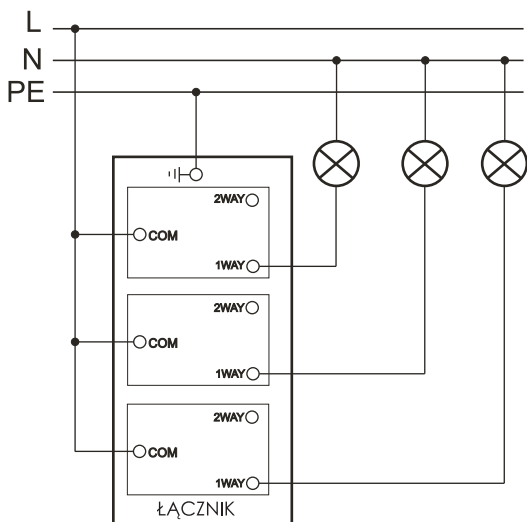

Linia Metal Modern osprzętu elektroinstalacyjnego łączy nowoczesne technologie oraz unikalne wzornictwo. Fronty wykonane z metalu są gwarancją jakości i solidności.

KOLOR	CZARNY MAT
KOD	M-E3SBM
EAN	5903754563553

**Łącznik uniwersalny schodowy potrójny 10A 230V**

Seria	METAL MODERN
Układ połączeń:	3x łącznik schodowy (bistabilny)
Typ produktu	3x moduł+metalowy front
Napięcie znamionowe:	230 V
Prąd znamionowy	10A
Rodzaj podłączenia / Typ zacisku	zaciski śrubowe ø3,3mm
Sposób działania	klawisz kołkowy (kolor czarny)
Sposób mocowania	wkręty, rozstaw otworów: 60.3mm
Sposób montażu [ETIM]	montaż podtynkowy
Ilość klawiszy	3
Materiał:	tworzywo sztuczne-moduł, metal- front
Klasa ETIM	EC001590 łącznik instalacyjny
Wysokość produktu	91mm x 91mm x 25mm
Głębokość wbudowania	16mm
Puszka instalacyjna (zalecana)*	PLM-70X70X35 (70mmx70mmx35mm)
Stopień ochrony IP	IP20
Podświetlenie	brak
Nadruk/Piktogram	brak
Jednostka	1 sztuka
Ilość w opakowaniu zbiorczym	10
Jednostka miary	szt.
Typ opak. jedn.	blister
Wys. opak. jedn.	-
Szer. opak. jedn.	-
Dł. opak. jedn.	-
Waga jedn.	150g
Typ opak. zbiorczego	karton
Wys. opak. zbiorczego	-
Szer. opak. zbiorczego	-
Dł. opak. zbiorczego	-

\* Do prawidłowego montażu wymagana puszka instalacyjna w wersji angielskiej.

**Właściwości:**

- Przetaczanie 1- lub 2-drożne.
- Nadaje się do sterowania oświetleniem sieciowym i niskonapięciowym.
- Elegancki fazowany front, grubość 8mm.

Przeznaczenie: tylko do użytku domowego  
 Zgodność z normami bezpieczeństwa: EN 60669-1

**Schematy instalacji:**

Schemat instalacji łącznika uniwersalnego-schodowego potrójnego zastosowanego jako łącznik świecznikowy.