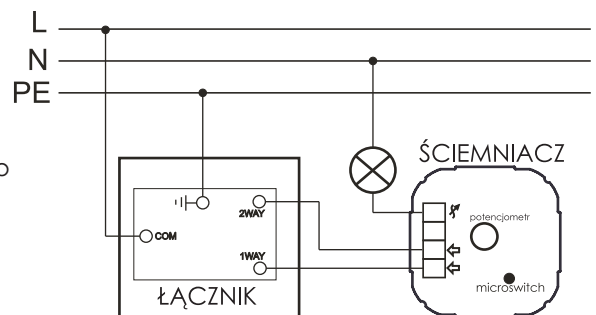

**Łącznik uniwersalny schodowy potrójny 10A 230V**

Seria	METAL MODERN
Układ połączeń:	3x łącznik schodowy (bistabilny)
Typ produktu	3x moduł+metalowy front
Napięcie znamionowe:	230 V
Prąd znamionowy	10A
Rodzaj podłączenia / Typ zacisku	zaciski śrubowe ø3,3mm
Sposób działania	klawisz kołkowy (kolor czarny)
Sposób mocowania	wkręty, rozstaw otworów: 60.3mm
Sposób montażu [ETIM]	montaż podtynkowy
Ilość klawiszy	3
Materiał:	tworzywo sztuczne-moduł, metal- front
Klasa ETIM	EC001590 łącznik instalacyjny
Wysokość produktu	91mm x 91mm x 25mm
Głębokość wbudowania	16mm
Puszka instalacyjna (zalecana)*	PLM-70X70X35 (70mmx70mmx35mm)
Stopień ochrony IP	IP20
Podświetlenie	brak
Nadruk/Piktogram	brak
Jednostka	1 sztuka
Ilość w opakowaniu zbiorczym	10
Jednostka miary	szt.
Typ opak. jedn.	blister
Wys. opak. jedn.	-
Szer. opak. jedn.	-
Dł. opak. jedn.	-
Waga jedn.	150g
Typ opak. zbiorczego	karton
Wys. opak. zbiorczego	-
Szer. opak. zbiorczego	-
Dł. opak. zbiorczego	-

\* Do prawidłowego montażu wymagana puszka instalacyjna w wersji angielskiej.

**Właściwości:**

- Przetaczanie 1- lub 2-drożne.
- Nadaje się do sterowania oświetleniem sieciowym i niskonapięciowym.
- Elegancki fazowany front, grubość 8mm.

Przeznaczenie: tylko do użytku domowego  
 Zgodność z normami bezpieczeństwa: EN 60669-1

**Schematy instalacji:**

Schemat instalacji łącznika uniwersalnego-schodowego potrójnego zastosowanego jako łącznik świecznikowy.

3x Moduł łącznik schodowy

Instalacja dwóch łączników uniwersalnych-schodowych w układzie schodowym.

Schemat podłączenia ściemniacza marki GOVENA w układzie schodowym z łącznikiem uniwersalnym-schodowym.