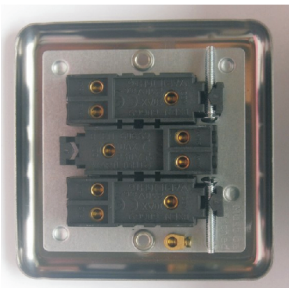

Linia Metal Modern osprzętu elektroinstalacyjnego łączy nowoczesne technologie oraz unikalne wzornictwo. Fronty wykonane z metalu są gwarancją jakości i solidności.

KOLOR	CZARNY MAT
KOD	M-E3SBM
EAN	5903754563553

**Łącznik uniwersalny schodowy potrójny 10A 230V**

Seria	METAL MODERN
Układ połączeń:	3x łącznik schodowy (bistabilny)
Typ produktu	3x moduł+metalowy front
Napięcie znamionowe:	230 V
Prąd znamionowy	10A
Rodzaj podłączenia / Typ zacisku	zaciski śrubowe ø3,3mm
Sposób działania	klawisz kołkowy (kolor czarny)
Sposób mocowania	wkręty, rozstaw otworów: 60.3mm
Sposób montażu [ETIM]	montaż podtynkowy
Ilość klawiszy	3
Materiał:	tworzywo sztuczne-moduł, metal- front
Klasa ETIM	EC001590 łącznik instalacyjny
Wysokość produktu	91mm x 91mm x 25mm
Głębokość wbudowania	16mm
Puszka instalacyjna (zalecana)*	PLM-70X70X35 (70mmx70mmx35mm)
Stopień ochrony IP	IP20
Podświetlenie	brak
Nadruk/Piktogram	brak
Jednostka	1 sztuka
Ilość w opakowaniu zbiorczym	10
Jednostka miary	szt.
Typ opak. jedn.	blister
Wys. opak. jedn.	-
Szer. opak. jedn.	-
Dł. opak. jedn.	-
Waga jedn.	150g
Typ opak. zbiorczego	karton
Wys. opak. zbiorczego	-
Szer. opak. zbiorczego	-
Dł. opak. zbiorczego	-

\* Do prawidłowego montażu wymagana puszka instalacyjna w wersji angielskiej.

**Właściwości:**

- Przetaczanie 1- lub 2-drożne.
- Nadaje się do sterowania oświetleniem sieciowym i niskonapięciowym.
- Elegancki fazowany front, grubość 8mm.