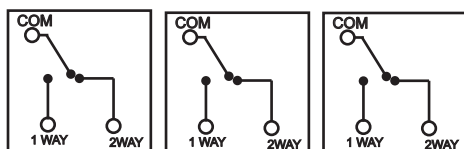

**Łącznik uniwersalny schodowy potrójny 10A 230V**

Seria	METAL MODERN
Układ połączeń:	3x łącznik schodowy (bistabilny)
Typ produktu	3x moduł+metalowy front
Napięcie znamionowe:	230 V
Prąd znamionowy	10A
Rodzaj podłączenia / Typ zacisku	zaciski śrubowe ø3,3mm
Sposób działania	klawisz kołkowy (kolor czarny)
Sposób mocowania	wkręty, rozstaw otworów: 60.3mm
Sposób montażu [ETIM]	montaż podtynkowy
Ilość klawiszy	3
Materiał:	tworzywo sztuczne-moduł, metal- front
Klasa ETIM	EC001590 łącznik instalacyjny
Wysokość produktu	91mm x 91mm x 25mm
Głębokość wbudowania	16mm
Puszka instalacyjna (zalecana)*	PLM-70X70X35 (70mmx70mmx35mm)
Stopień ochrony IP	IP20
Podświetlenie	brak
Nadruk/Piktogram	brak
Jednostka	1 sztuka
Ilość w opakowaniu zbiorczym	10
Jednostka miary	szt.
Typ opak. jedn.	blister
Wys. opak. jedn.	-
Szer. opak. jedn.	-
Dł. opak. jedn.	-
Waga jedn.	150g
Typ opak. zbiorczego	karton
Wys. opak. zbiorczego	-
Szer. opak. zbiorczego	-
Dł. opak. zbiorczego	-

\* Do prawidłowego montażu wymagana puszka instalacyjna w wersji angielskiej.

**Właściwości:**

- Przetaczanie 1- lub 2-drożne.
- Nadaje się do sterowania oświetleniem sieciowym i niskonapięciowym.
- Elegancki fazowany front, grubość 8mm.

Przeznaczenie: tylko do użytku domowego  
 Zgodność z normami bezpieczeństwa: EN 60669-1

**Schematy instalacji:**

Schemat instalacji łącznika uniwersalnego-schodowego potrójnego zastosowanego jako łącznik świecznikowy.