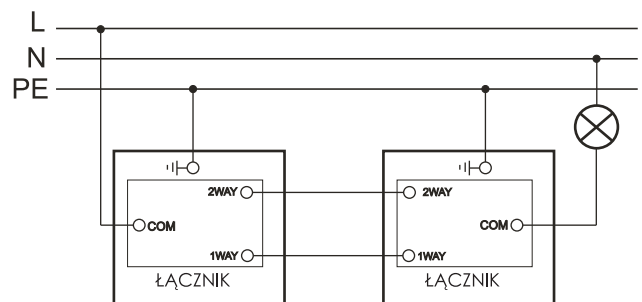

**Łącznik uniwersalny schodowy potrójny 10A 230V**

Seria	METAL MODERN
Układ połączeń:	3x łącznik schodowy (bistabilny)
Typ produktu	3x moduł+metalowy front
Napięcie znamionowe:	230 V
Prąd znamionowy	10A
Rodzaj podłączenia / Typ zacisku	zaciski śrubowe ø3,3mm
Sposób działania	klawisz kołkowy (kolor czarny)
Sposób mocowania	wkręty, rozstaw otworów: 60.3mm
Sposób montażu [ETIM]	montaż podtynkowy
Ilość klawiszy	3
Materiał:	tworzywo sztuczne-moduł, metal- front
Klasa ETIM	EC001590 łącznik instalacyjny
Wysokość produktu	91mm x 91mm x 25mm
Głębokość wbudowania	16mm
Puszka instalacyjna (zalecana)*	PLM-70X70X35 (70mmx70mmx35mm)
Stopień ochrony IP	IP20
Podświetlenie	brak
Nadruk/Piktogram	brak
Jednostka	1 sztuka
Ilość w opakowaniu zbiorczym	10
Jednostka miary	szt.
Typ opak. jedn.	blister
Wys. opak. jedn.	-
Szer. opak. jedn.	-
Dł. opak. jedn.	-
Waga jedn.	150g
Typ opak. zbiorczego	karton
Wys. opak. zbiorczego	-
Szer. opak. zbiorczego	-
Dł. opak. zbiorczego	-

\* Do prawidłowego montażu wymagana puszka instalacyjna w wersji angielskiej.

**Właściwości:**

- Przetaczanie 1- lub 2-drożne.
- Nadaje się do sterowania oświetleniem sieciowym i niskonapięciowym.
- Elegancki fazowany front, grubość 8mm.

Przeznaczenie: tylko do użytku domowego  
 Zgodność z normami bezpieczeństwa: EN 60669-1

**Schematy instalacji:**

Schemat instalacji łącznika uniwersalnego-schodowego potrójnego zastosowanego jako łącznik świecznikowy.

3x Moduł łącznik schodowy

Instalacja dwóch łączników uniwersalnych-schodowych w układzie schodowym.

Schemat podłączenia ściemniacza marki GOVENA w układzie schodowym z łącznikiem uniwersalnym-schodowym.